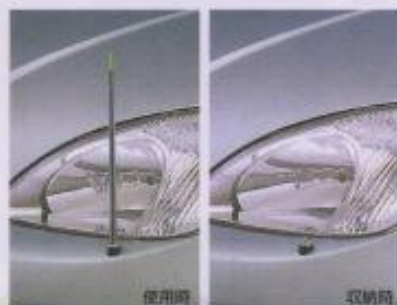

インジケーター部

¥58,000 (税込) (K2AP)

⑤コーナーセンサー

障害物との距離を検知し、アラームで知らせます。
設定: フロント左右/狭くバンパーコーナープロテクター、フォグランプ、ファンダーランプ(電動リモコン伸縮式) 装着車
リア左右/狭くバンパーコーナープロテクター 装着車
フロント左右 ¥26,000 (税込) (K2AG)
リア左右 ¥26,000 (税込) (K2DP)

使用時 収納時